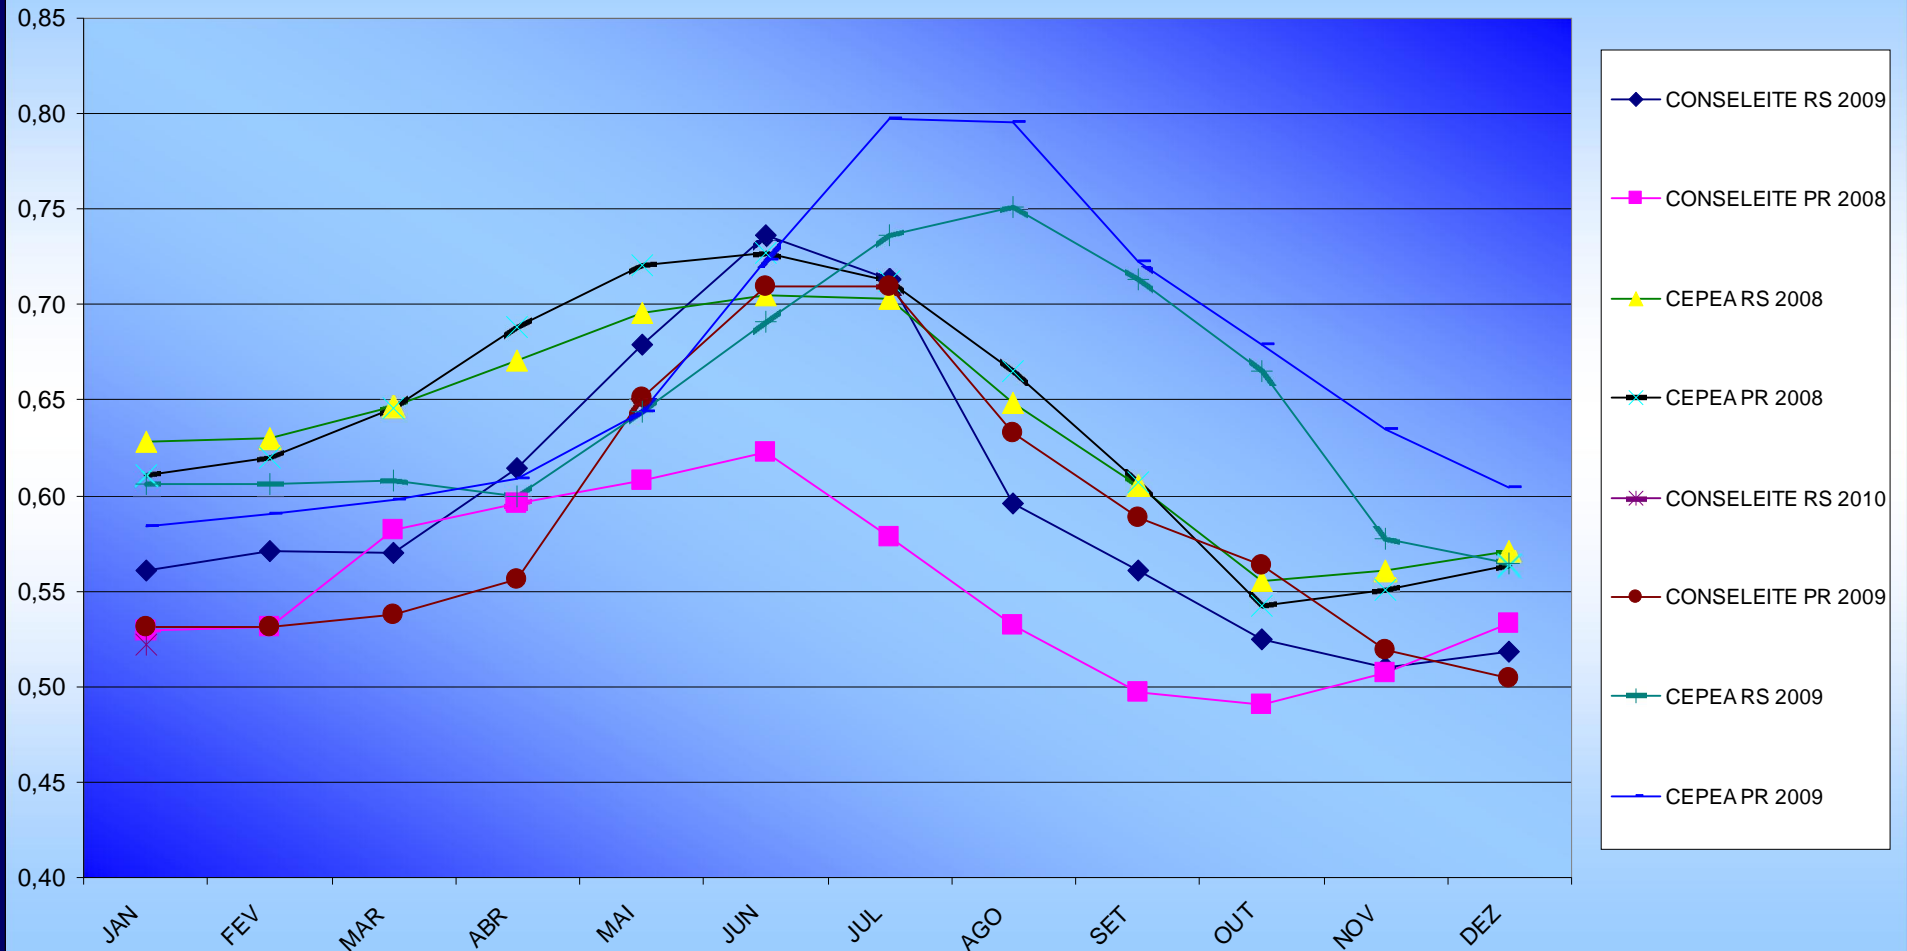

GRÁFICO 3
PREÇOS MÉDIOS MENSAIS DO LEITE PRATICADO NO RIO GRANDE DO SUL E PARANÁ, 2007-08

FONTE: CONSELEITE
ELABORAÇÃO: POTENCIAL/ AGL